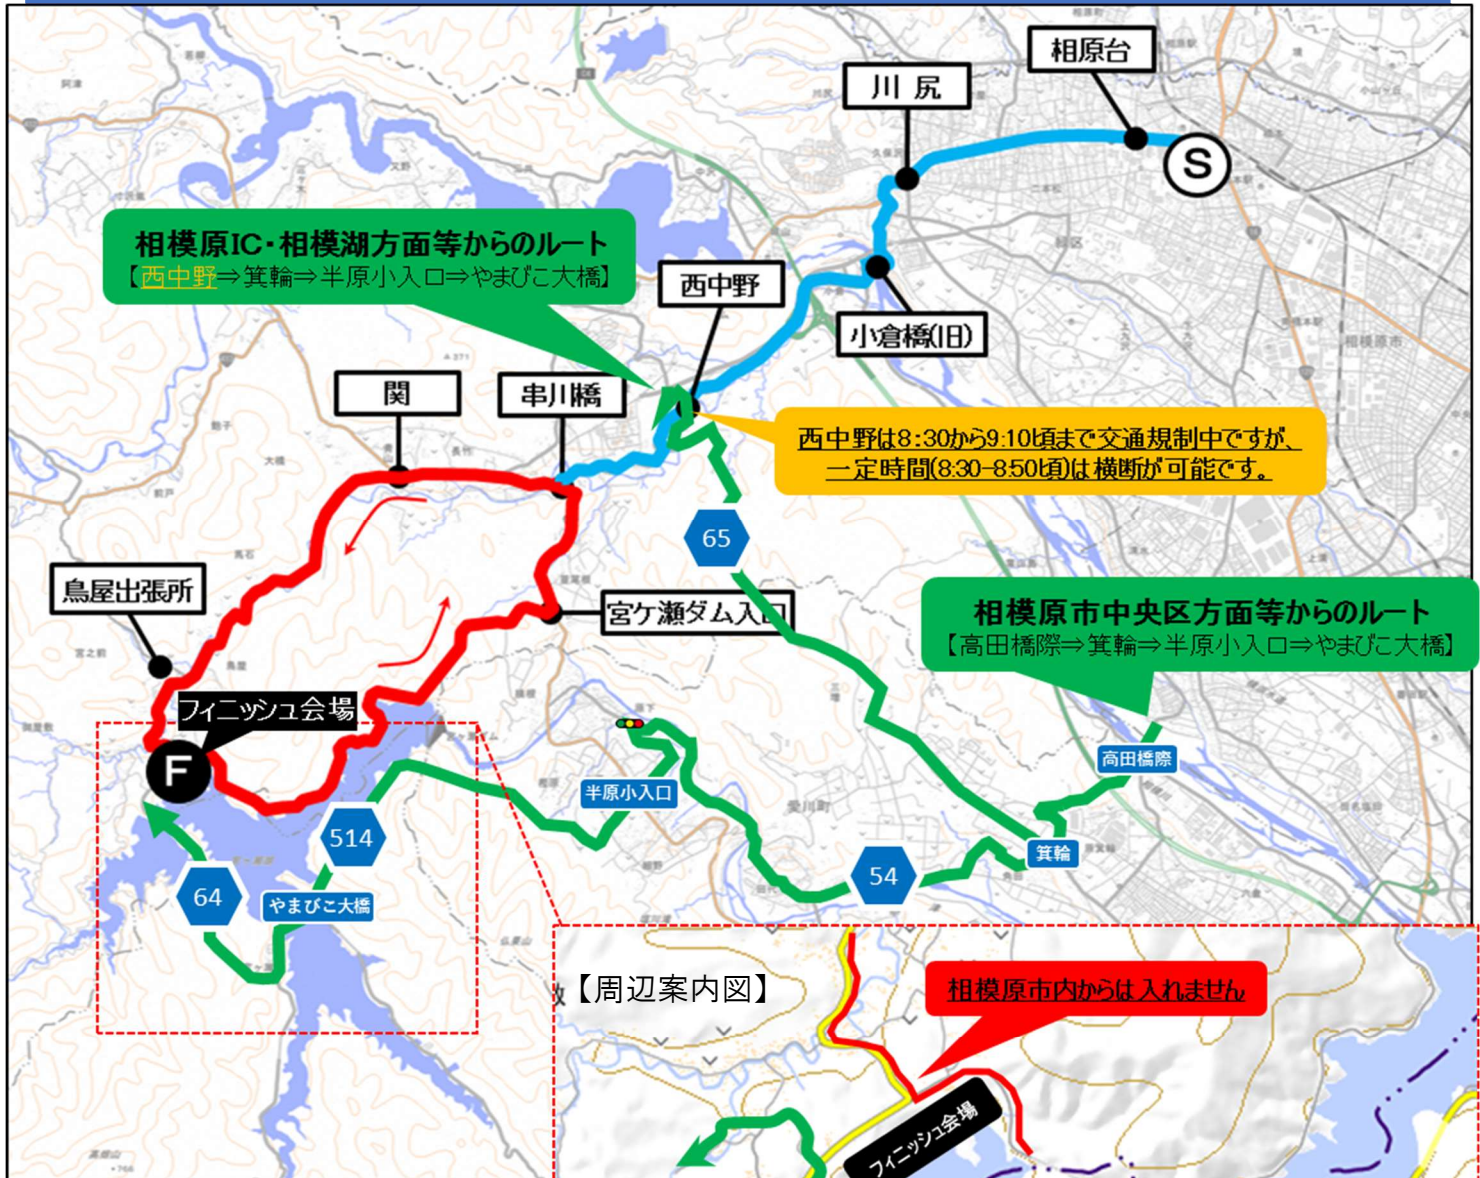

どうやっていくの？

フィニッシュ会場駐車場：国体鳥屋グラウンド

【推奨迂回経路】

レースに伴う交通規制のため、やまびこ大橋を経由するルート（緑色）でお越してください。ご不便をお掛けしますが、安全な大会運営のため、ご理解とご協力をお願いいたします。

【国体鳥屋グラウンド地図】

※交通規制情報は地図上に反映されません
推奨迂回経路と合わせてご確認ください

【駐車場開場時間】

5月27日（土）7時30分～14時

駐車場（国体鳥屋グラウンド）からは？

駐車場からフィニッシュ会場（鳥居原ふれあいの館）までは、ピストンバスを運行します（8：30～14：00）。