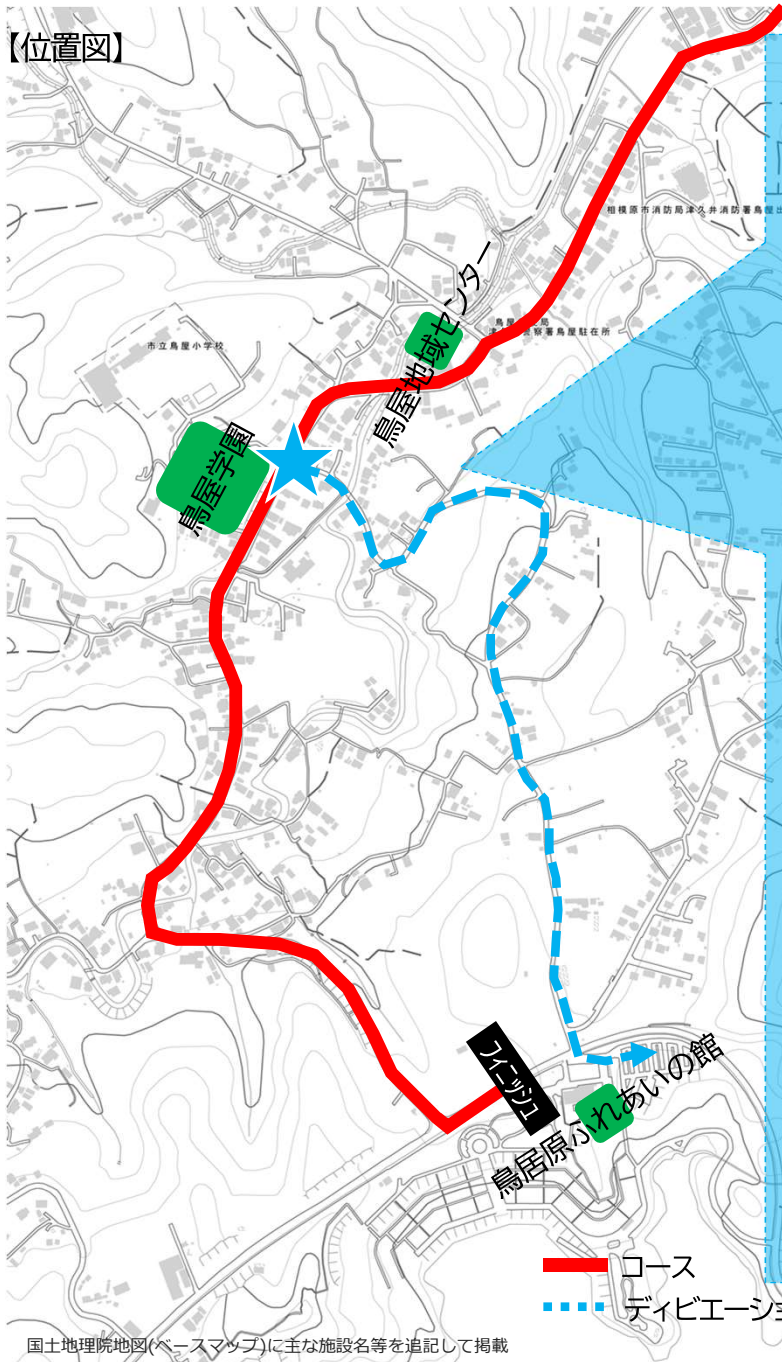

ディビエーション区間の設定について

【位置図】

【最終周回のみ】

選手に帯同するチームカー等は、
鳥屋中学校対面の丁字路(★)を左折し、
鳥屋地区内を徐行で、
鳥居原ふれあいの館に向かいます。

※チームカー(全16台)のほか、バンや民間救急車等のサポートカーも
ディビエーション区間を走行します。